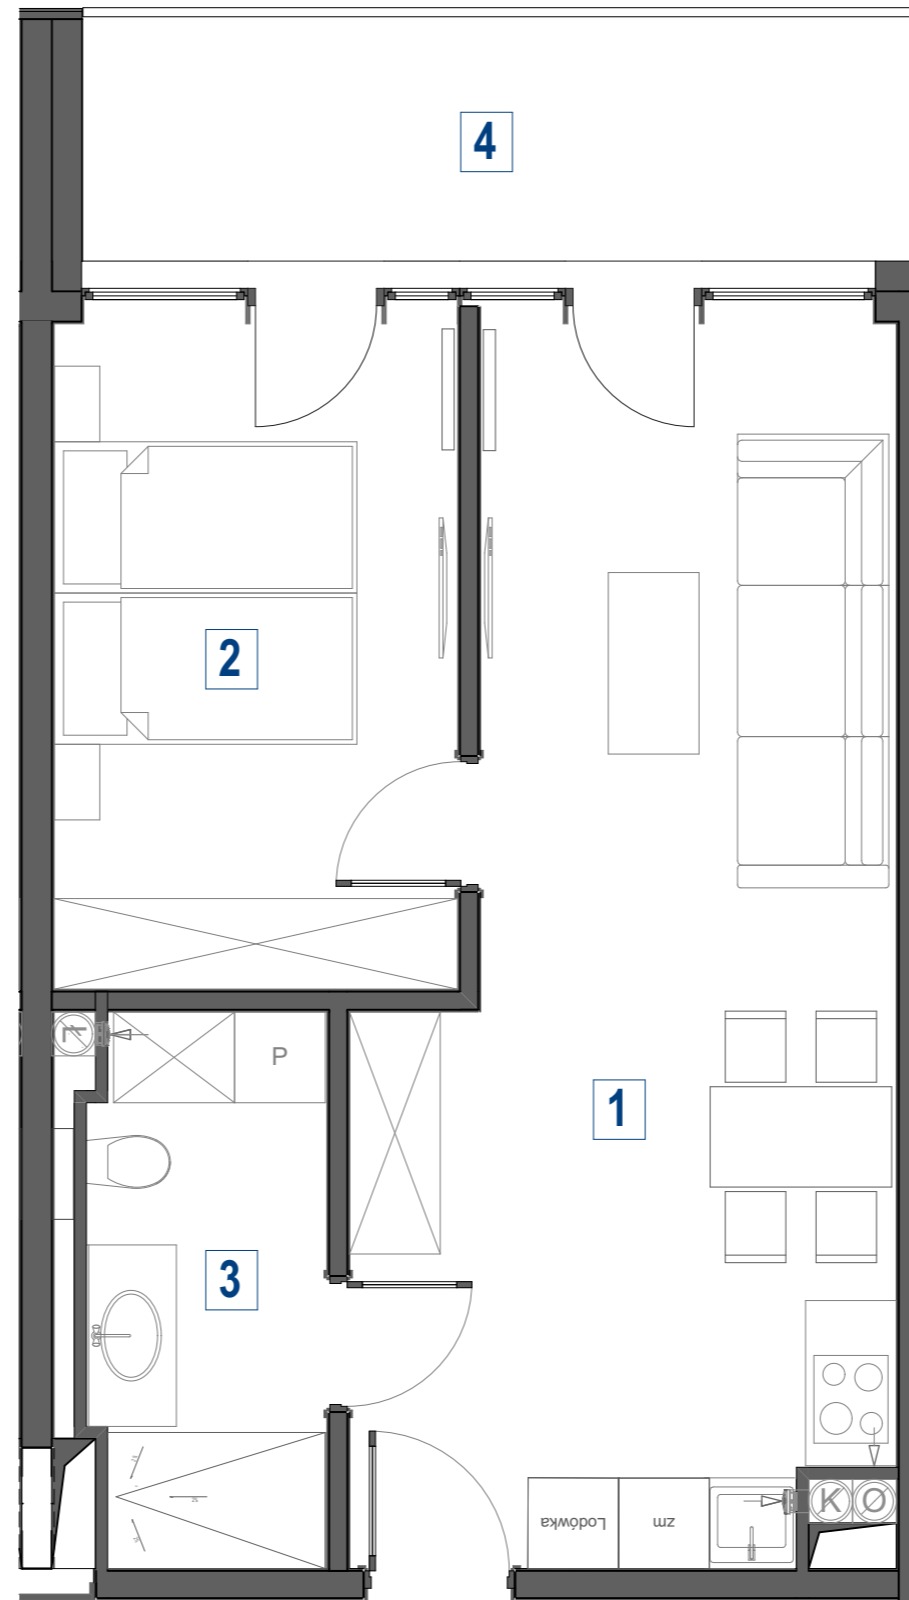

BUDYNEK C

PIĘTRO 4

C.411

42,57 m²

1	salon z aneksem kuchennym	25,4
2	pokój	11,7
3	łazienka	5,4
4	taras	8,9