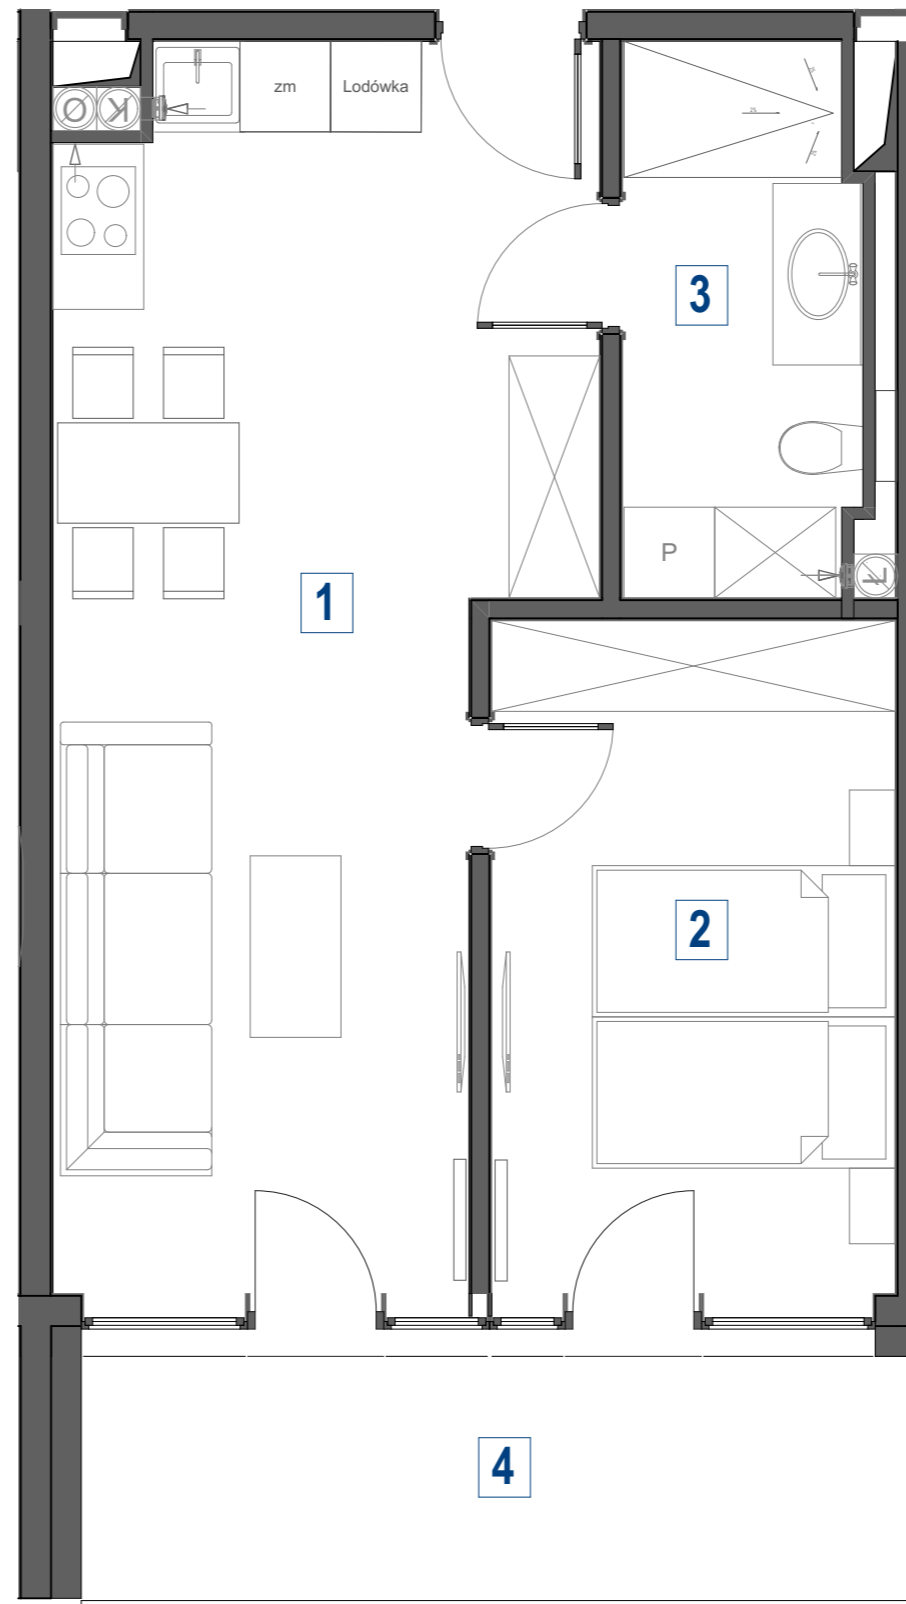

BUDYNEK C
PIĘTRO 4
C.404
42,84 m²

1	salon z aneksem kuchennym	25,5
2	pokój	11,9
3	łazienka	5,4
4	taras	8,8