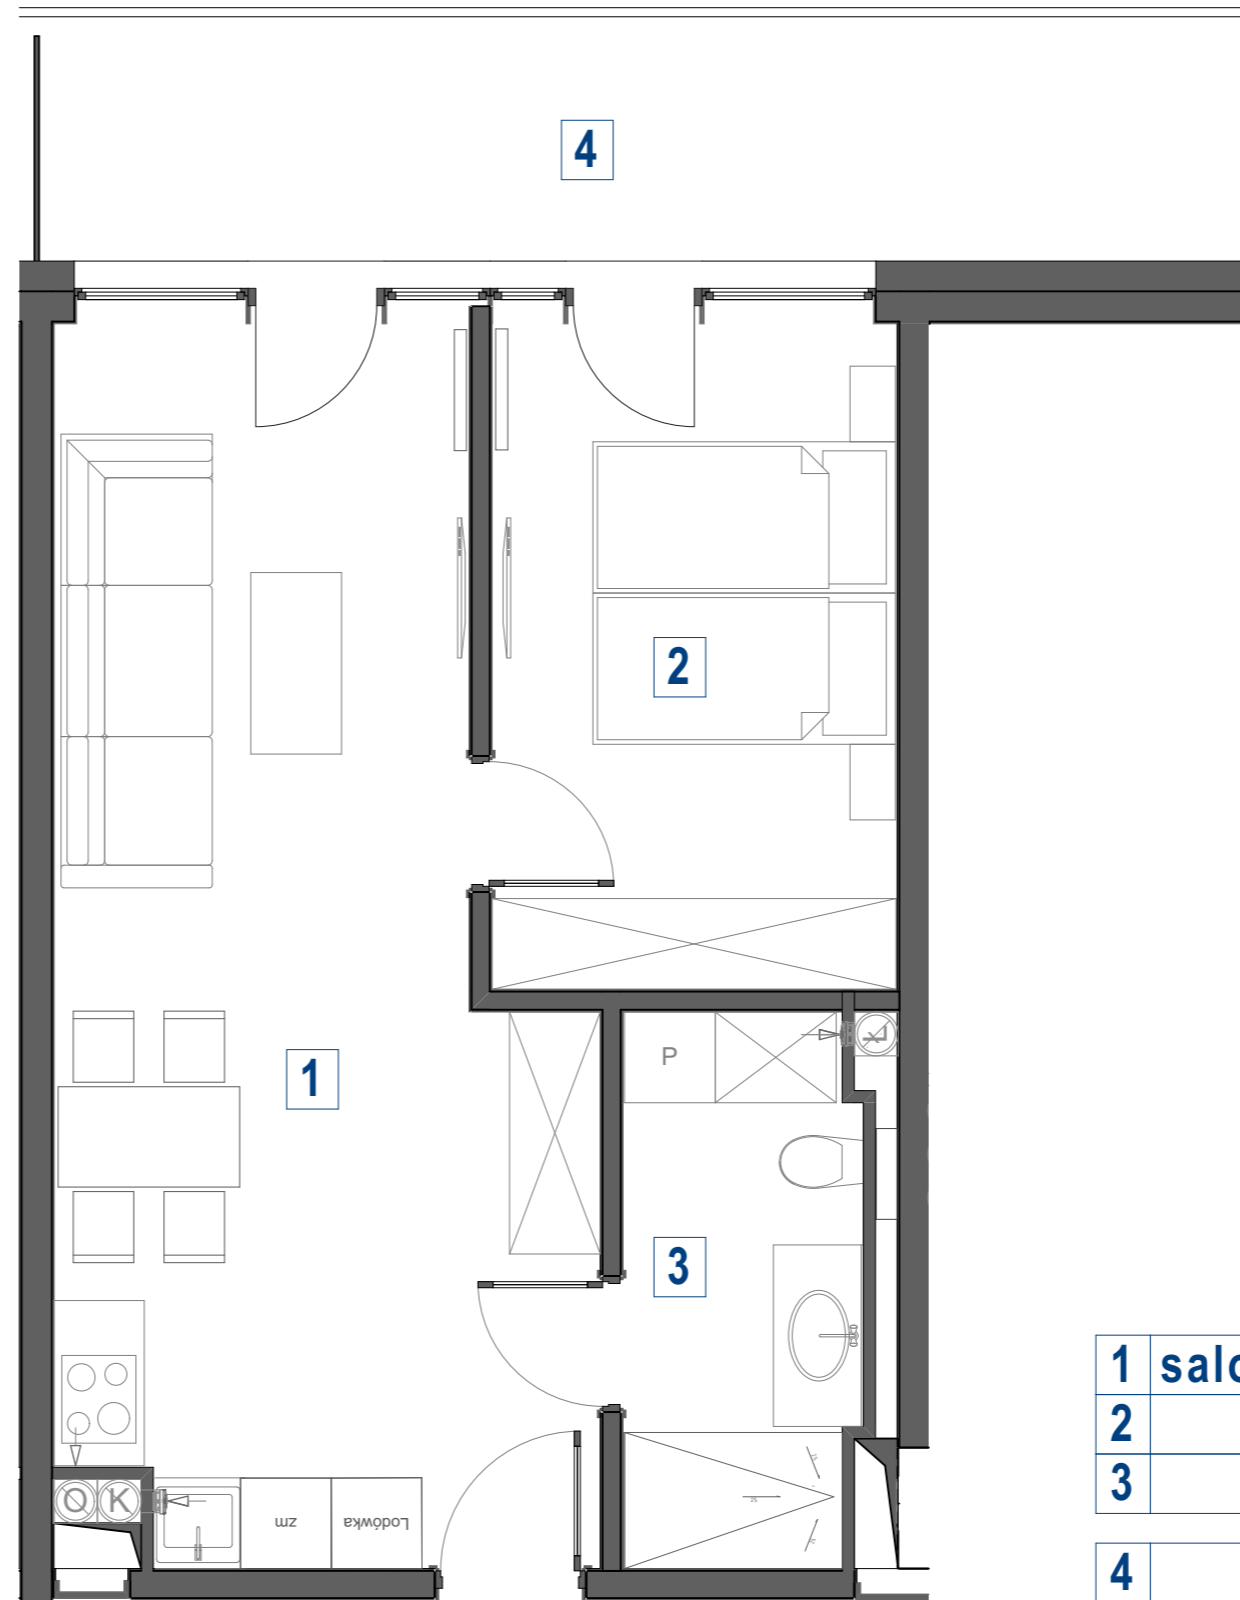

BUDYNEK C

PIĘTRO 3

C.312

42,57 m²

1	salon z aneksem kuchennym	25,3
2	pokój	11,8
3	łazienka	5,4
4	taras	13