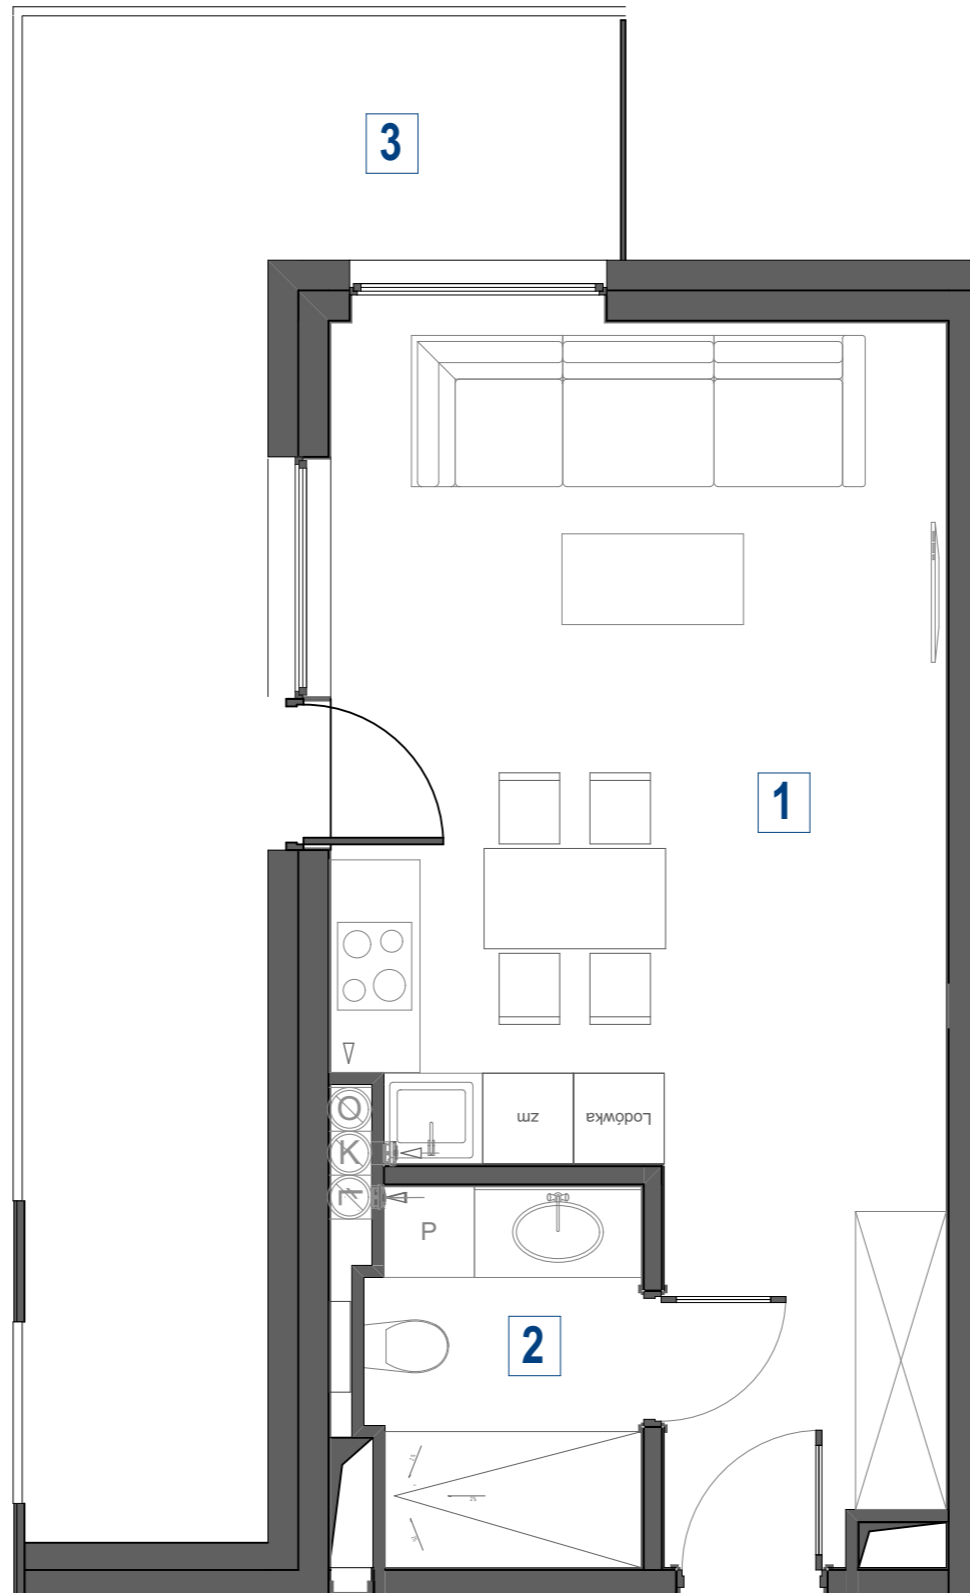

BUDYNEK C

PIĘTRO 3

C.305

31,6 m²

1	salon z aneksem kuchennym	27,2
2	łazienka	4,4
3	taras	20,1