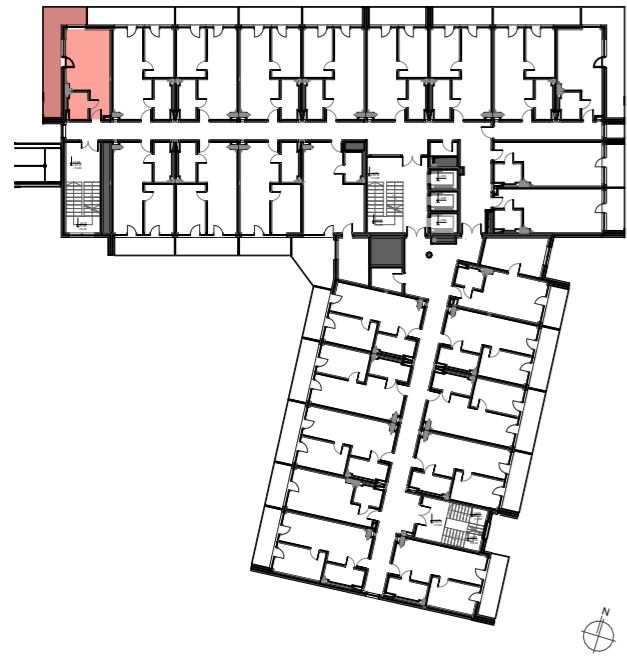

BUDYNEK C

PIĘTRO 3

C.305

31,6 m²

1	salon z aneksem kuchennym	27,2
2	łazienka	4,4
3	taras	20,1