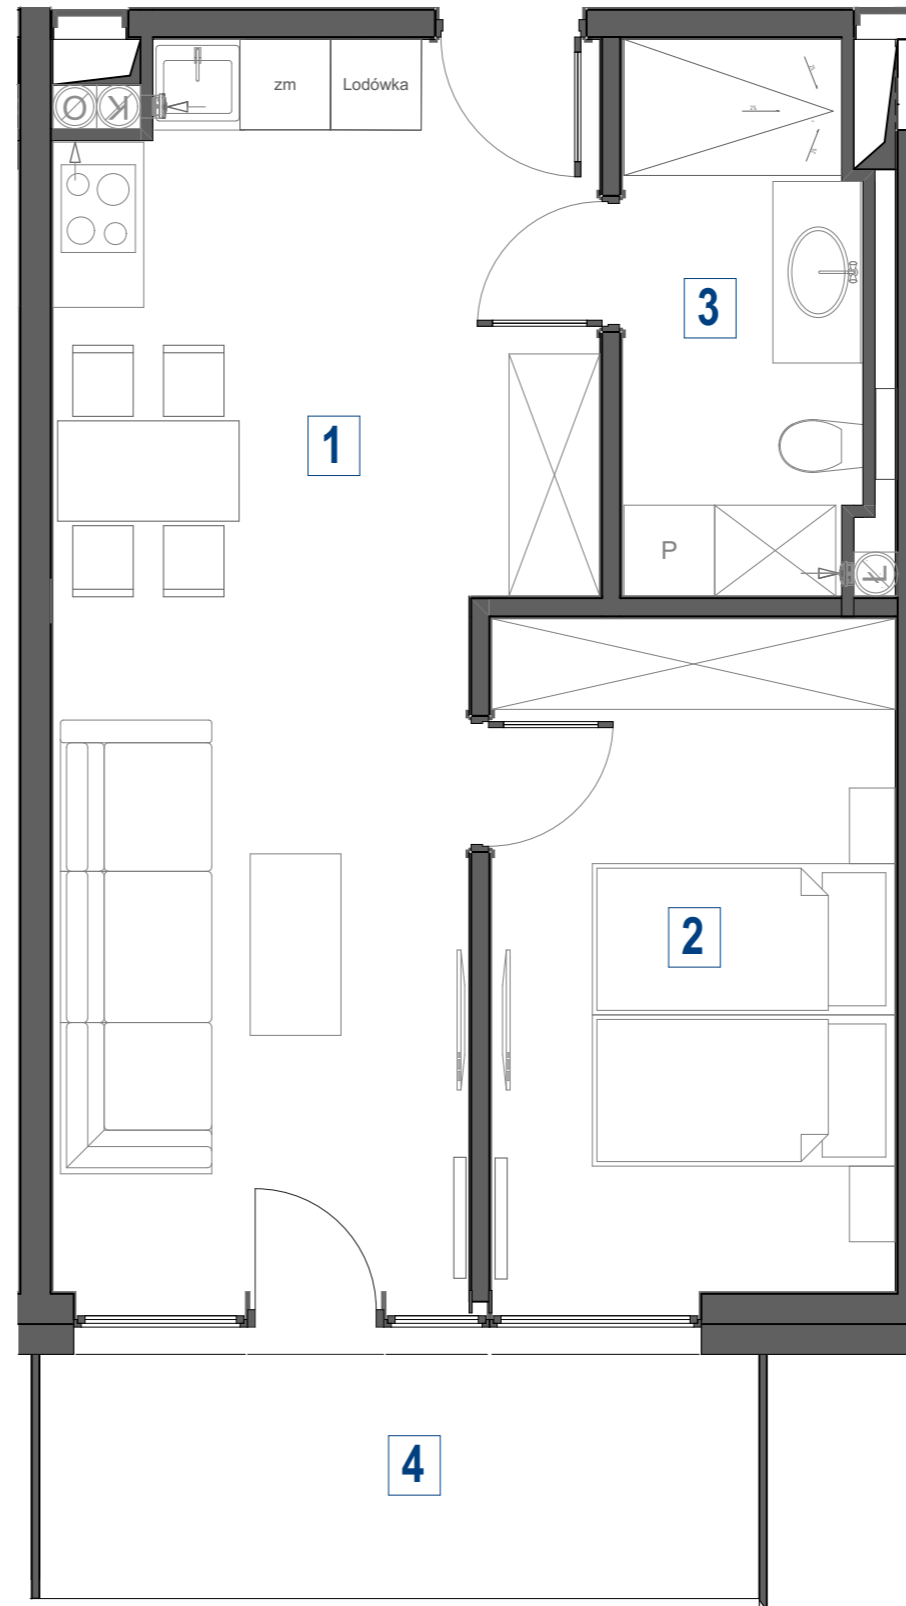

BUDYNEK C
PIĘTRO 2
C.202
43,7 m²

1	salon z aneksem kuchennym	25,5
2	pokój	11,9
3	łazienka	6,3
4	taras	7,7