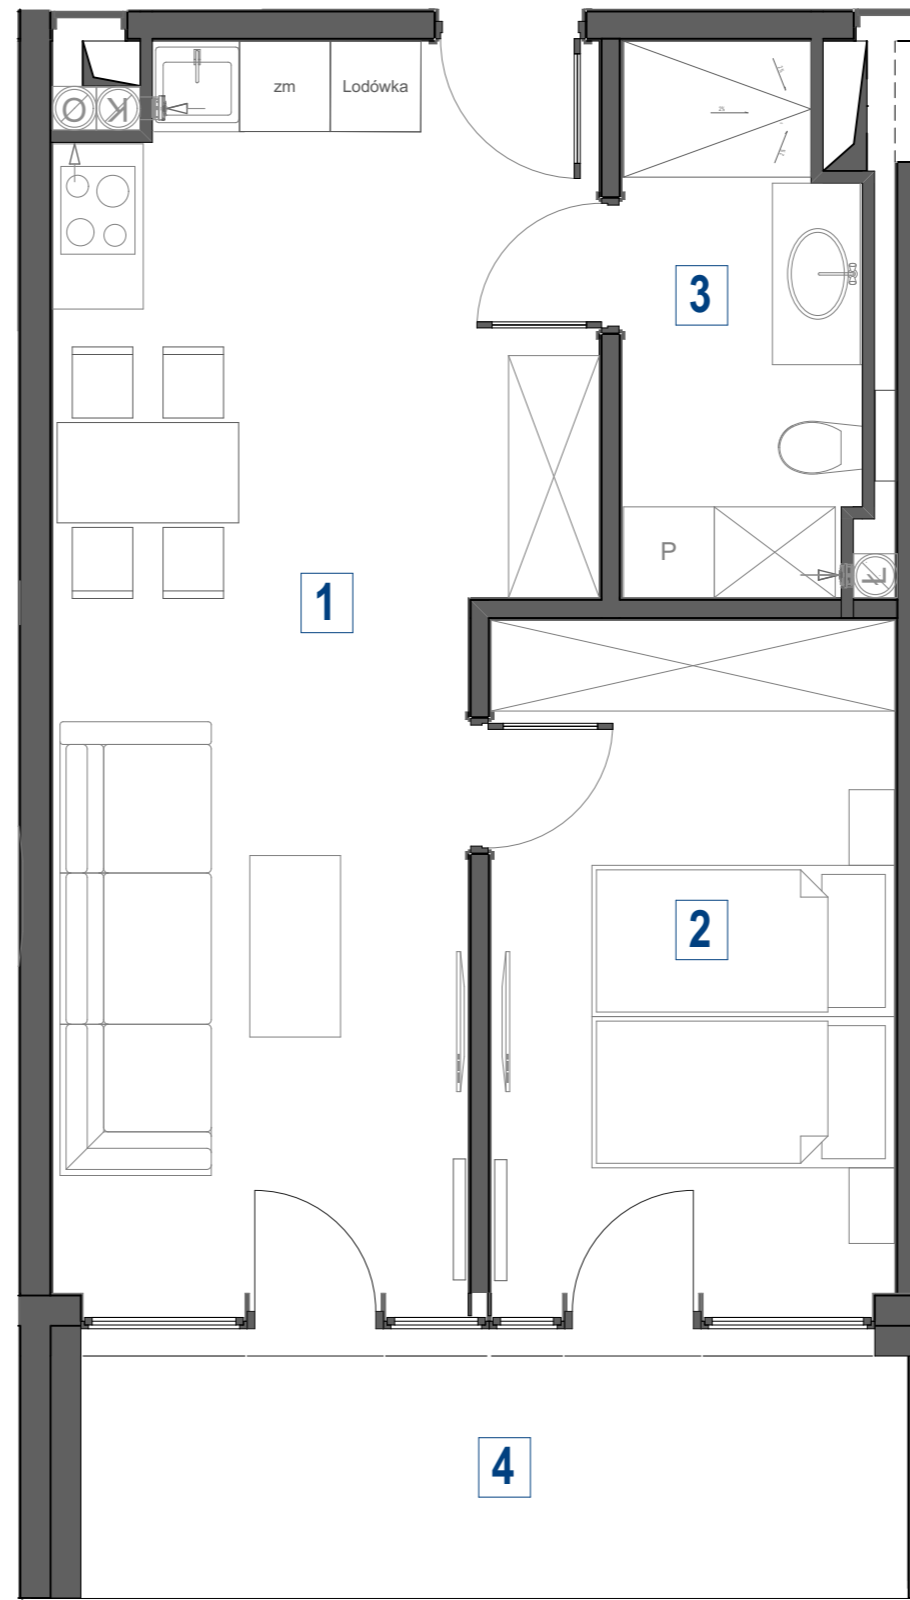

BUDYNEK C
PIĘTRO 1
C.104
42,84 m²

1	salon z aneksem kuchennym	25,5
2	pokój	11,9
3	łazienka	5,4
4	taras	8,8