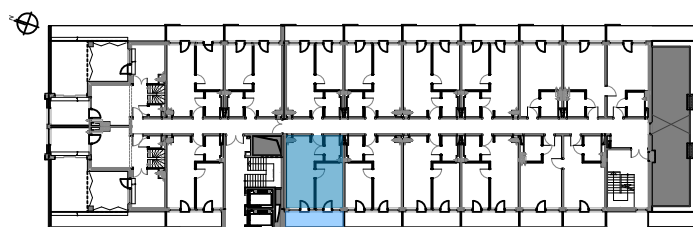

BUDYNEK B

PIĘTRO 5

B.517

37,3 m²

*** APARTAMENTY KASPROWICZA * KOŁOBRZEG ***

1	salon z aneksem kuchennym	21,5 m ²
2	pokój	12,0 m ²
3	łazienka	3,8 m ²

4	taras	8,6 m ²
---	-------	--------------------