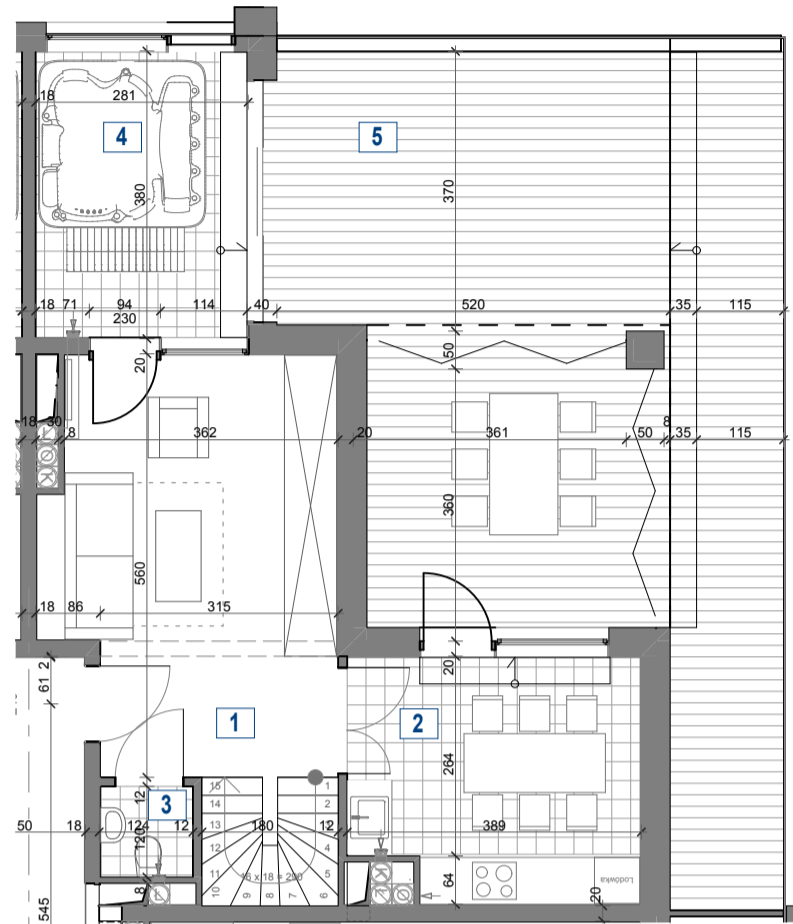

BUDYNEK B
5/6 PIĘTRO

A.503

85,0 m²

* APARTAMENTY KASPROWICZA * KOŁOBRZEG *

5 piętro		
1	salon	23,1 m ²
2	kuchnia	12,1 m ²
3	wc	1,5 m ²
4	jacuzzi	10,1 m ²
		46,7 m²
5	balkon	51,6 m ²

6 piętro		
1	hall	5,9 m ²
2	łazienka	5,5 m ²
3	pokój	14,8 m ²
4	pokój	12,1 m ²
		38,3 m²
5	balkon	35,6 m ²