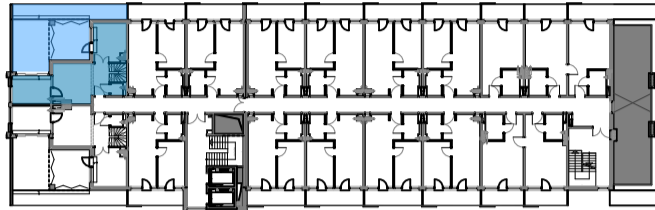

BUDYNEK B
5/6 PIĘTRO

A.503

85,0 m²

* APARTAMENTY KASPROWICZA * KOŁOBRZEG *

5 piętro		
1	salon	23,1 m ²
2	kuchnia	12,1 m ²
3	wc	1,5 m ²
4	jacuzzi	10,1 m ²
		46,7 m²
5	balkon	51,6 m ²

6 piętro		
1	hall	5,9 m ²
2	łazienka	5,5 m ²
3	pokój	14,8 m ²
4	pokój	12,1 m ²
		38,3 m²
5	balkon	35,6 m ²