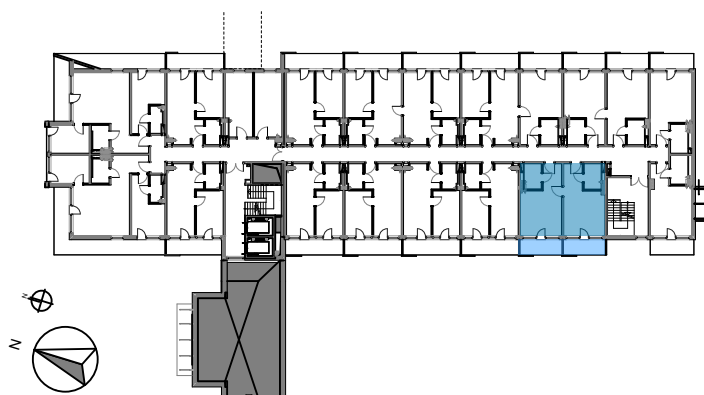

BUDYNEK B

PIĘTRO 1

B.111

*** APARTAMENTY KASPROWICZA * KOŁOBRZEG ***

54,9 m²

1	salon z aneksem kuchennym	23,1m ²
2	łazienka	4,4 m ²
3	pokój	23,0 m ²
4	łazienka	4,4 m ²

6	taras	6,3 m ²
7	taras	6,3 m ²