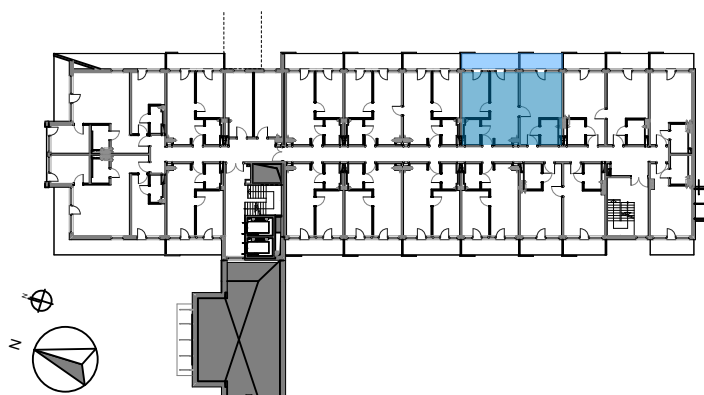

**BUDYNEK B**

**PIĘTRO 1**

**B.107**

**64,7 m<sup>2</sup>**

**\* APARTAMENTY KASPROWICZA \* KOŁOBRZEG \***

1	salon z aneksem kuchennym	21,5 m <sup>2</sup>
2	pokój	12,0 m <sup>2</sup>
3	łazienka	3,8 m <sup>2</sup>
4	pokój	23,1 m <sup>2</sup>
5	łazienka	4,4 m <sup>2</sup>

6	taras	8,6 m <sup>2</sup>
7	taras	6,4 m <sup>2</sup>