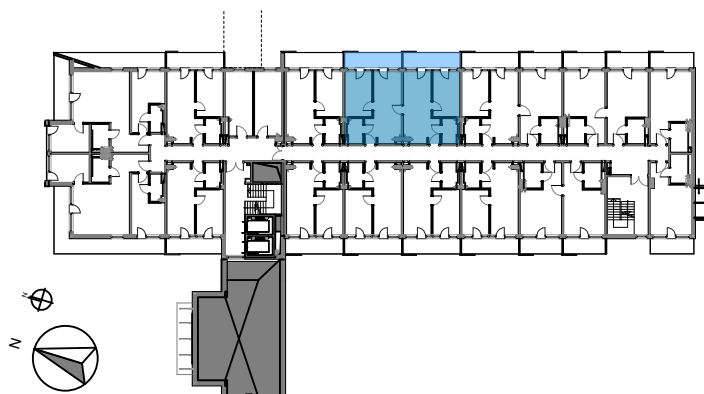

**BUDYNEK B**

**PIĘTRO 1**

**B.106**

**74,6 m<sup>2</sup>**

**\* APARTAMENTY KASPROWICZA \* KOŁOBRZEG \***

1	salon z aneksem kuchennym	21,5 m <sup>2</sup>
2	pokój	12,0 m <sup>2</sup>
3	łazienka	3,8 m <sup>2</sup>
4	salon z aneksem kuchennym	21,5 m <sup>2</sup>
5	pokój	12,0 m <sup>2</sup>
6	łazienka	3,8 m <sup>2</sup>

7	taras	8,6 m <sup>2</sup>
8	taras	8,6 m <sup>2</sup>