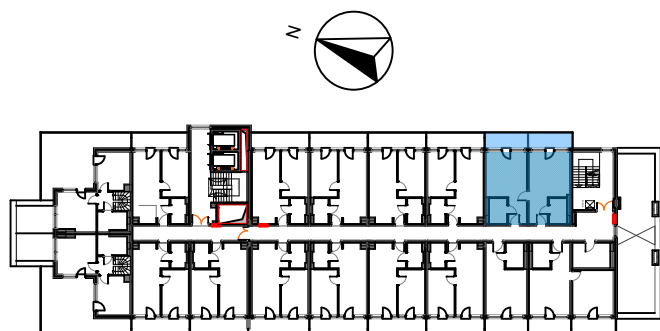

BUDYNEK A
6 PIĘTRO

A.6.14

*** APARTAMENTY KASPROWICZA * KOŁOBRZEG ***

55,0 m²

1	salon z aneksem kuchennym	23,1 m ²
2	łazienka	4,4 m ²
3	pokój	23,1 m ²
4	łazienka	4,4 m ²

5	balkon	6,4 m ²
6	balkon	6,6 m ²