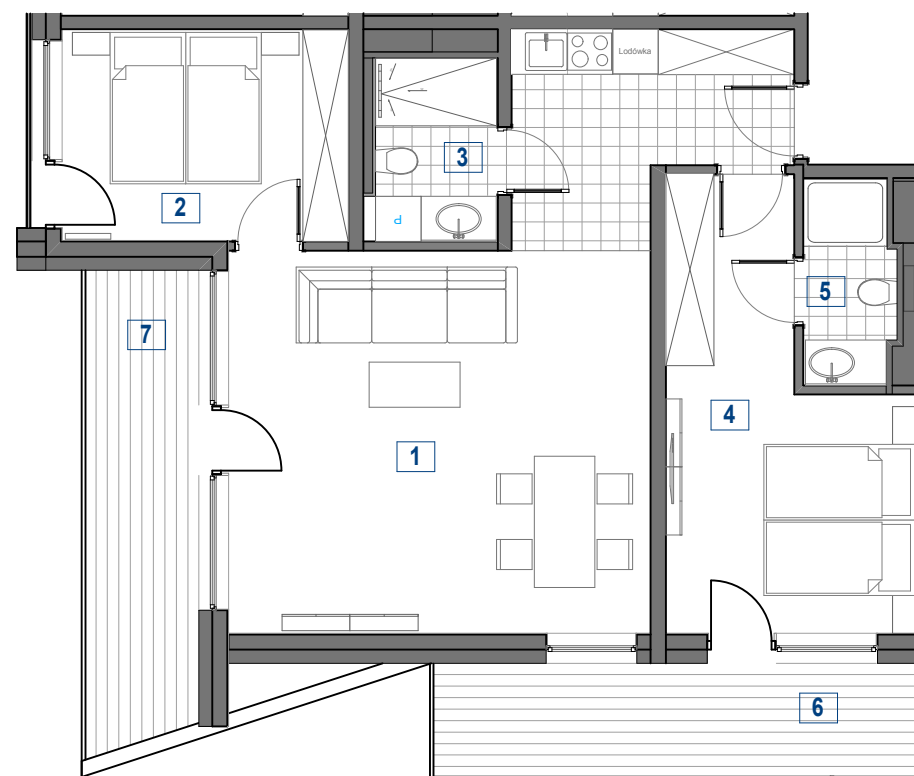

BUDYNEK A
4 PIĘTRO

A.4.08

*** APARTAMENTY KASPROWICZA * KOŁOBRZEG ***

69,8 m²

1	salon z aneksem kuchennym	36,9 m ²
2	pokój	10,5 m ²
3	łazienka	4 m ²
4	pokój	15,2 m ²
5	łazienka	3,2 m ²

6	balkon	9,7 m ²
7	balkon	9,4 m ²