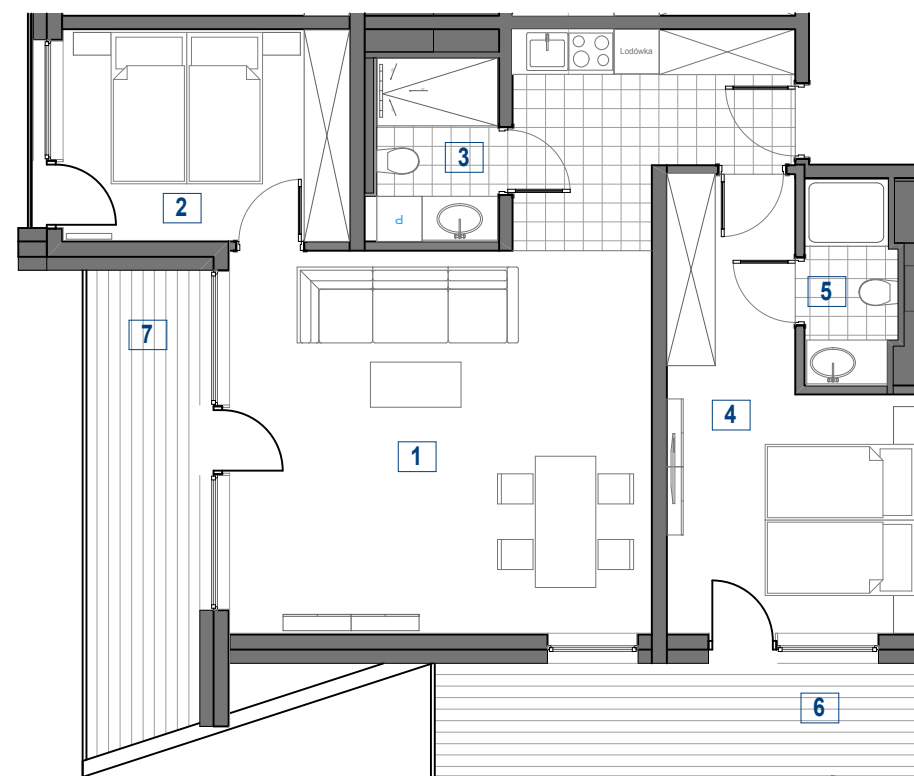

BUDYNEK A
3 PIĘTRO

A.3.08

*** APARTAMENTY KASPROWICZA * KOŁOBRZEG ***

69,8 m²

1	salon z aneksem kuchennym	36,9 m ²
2	pokój	10,5 m ²
3	łazienka	4 m ²
4	pokój	15,2 m ²
5	łazienka	3,2 m ²

6	balkon	9,7 m ²
7	balkon	9,4 m ²