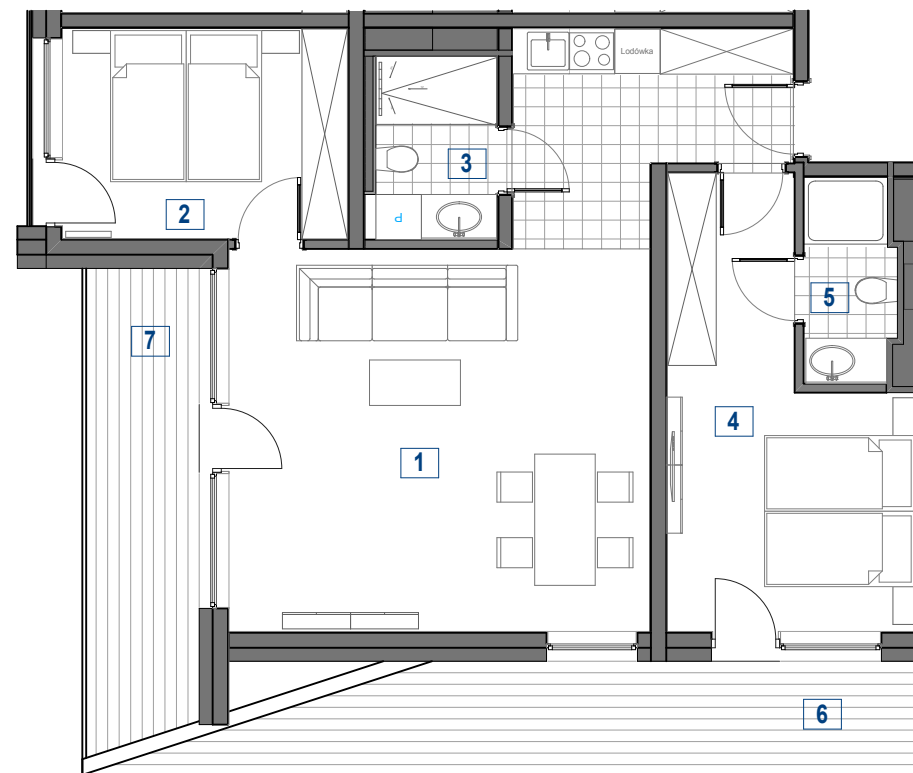

BUDYNEK A
1 PIĘTRO

A.1.08

*** APARTAMENTY KASPROWICZA * KOŁOBRZEG ***

69,8 m²

1	salon z aneksem kuchennym	36,9 m ²
2	pokój	10,5 m ²
3	łazienka	4 m ²
4	pokój	15,2 m ²
5	łazienka	3,2 m ²

6	balkon	13,2 m ²
7	balkon	9,3 m ²