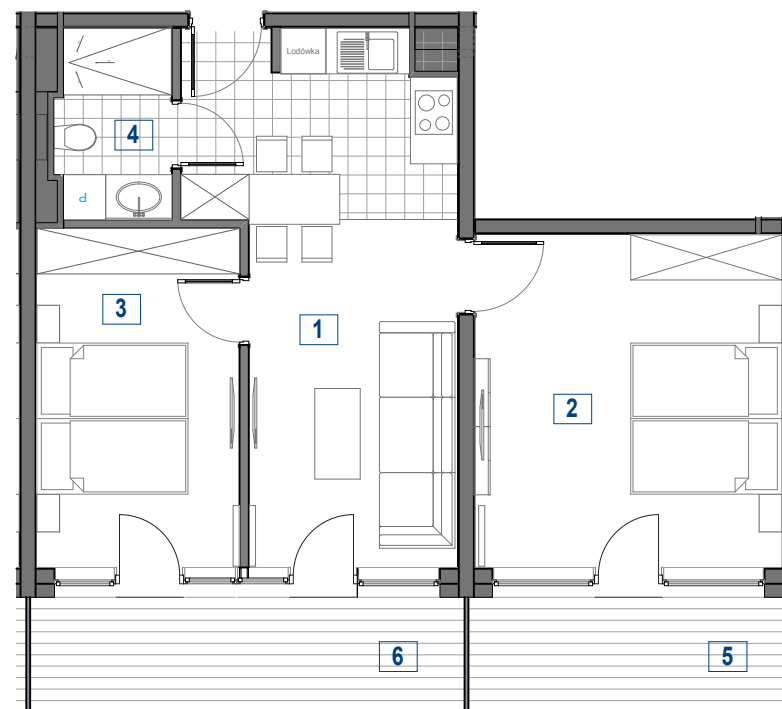

BUDYNEK A
1 PIĘTRO

A.1.02

*** APARTAMENTY KASPROWICZA * KOŁOBRZEG ***

55,3 m²

1	salon z aneksem kuchennym	21,5 m ²
2	pokój	17,9 m ²
3	pokój	12 m ²
4	łazienka	3,9 m ²

5	balkon	6,4 m ²
6	balkon	8,6 m ²